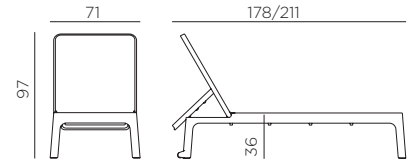

PLANO

design Raffaello Galiotto

Ref. 462

-  14,2 peso prodotto in kg
weight of product in kg
-  12 3,123 m³ imballo con film - pz e volume in m³
shrink-wrapped packing - pcs and volume in cbm
-  12 pz pz su pallet
pcs on pallet
-  prodotto testato a norma da Catas
product tested by Catas
-  impilabile
stackable
-  schienale reclinabile in 4 posizioni
back reclining in 4 positions
-  dotato di rotelline e piedini antiscivolo
with small wheels and non-slip feet