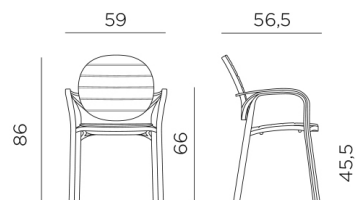

PALMA

design Raffaello Galiotto

Ref. 237

5,2

peso prodotto in kg
weight of product in kg

6
0,528 m³

imballo cartonato - pz e volume in m³
carton packing - pcs and volume in cbm

24 pz

pz su pallet
pcs on pallet

8 pz

impilabile
stackable

prodotto testato a norma da Catas
product tested by Catas

IT Sedia con braccioli.

Materiale: polipropilene trattato anti-UV e colorato in massa. Finitura opaca. Dotata di piedini antiscivolo. Resina riciclabile.