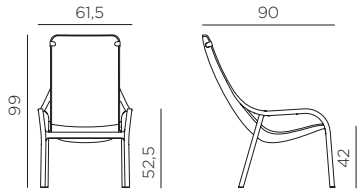

NARDI
YOUR OUTDOOR LIVING

made in italy

NET LOUNGE
design Raffaello Galio

Ref. 329

IT Poltrona lounge monoblocco. Materiale: polipropilene fiberglass trattato anti-UV e colorato in massa. Impilabile. Finitura opaca. Dotata di piedini antiscivolo e mollette per fissare il telo mare. Accessori (cuscino e telo mare) disponibili su ordinazione. Istruzioni d'uso: posizionare in modo stabile su un suolo piano. Pulire con detergenti non aggressivi e sciacquare con acqua. Non utilizzare l'idropulitrice. Tipo di utilizzo: collettività. Prodotto in Italia. Resina riciclabile. Prodotto a norma UNI EN 581/1/2. Avvertenza: Nardi declina ogni responsabilità per danni a persone e/o cose, o al prodotto stesso, causati dall'utilizzo improprio del prodotto.