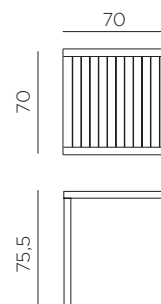

CUBE 70

design Raffaello Galiotto

Ref. 478

9,5

peso prodotto in kg
weight of product in kg

1
0,067m³

imballo cartonato - pz e volume in m³
carton packing - pcs and volume in cbm

18 pz

pz su pallet
pcs on pallet

prodotto da montare
assembly required

prodotto testato a norma da Catas
product tested by Catas

IT Tavolo impilabile 70x70 cm.

Materiale: piano DurelTOP in polipropilene trattato anti-UV, colorato in massa. Gambe in alluminio verniciato. Finitura opaca. Dotato di piedini regolabili. Resina riciclabile.

EN Stackable table 70x70 cm.

Material: DurelTOP in polypropylene with UV additives and uniformly coloured. Legs in coated aluminum. Matt finish. Adjustable height feet. Recyclable resin.

FR Table empilable 70x70 cm.

Matériau: plateau DurelTOP en polypropylène traité anti-UV et coloré dans la masse. Pieds en aluminium vernis. Effet mat. Vérins de réglage. Résine recyclable.

DE Stapelbarer Tisch 70x70 cm.

Material: DurelTOP Tischplatte aus UV-beständigem Polypropylen, voll durchgefärbt. Beine aus epoxiertem Aluminium. Matt-Effekt. Höhenverstellbaren Füßen. Recyclebarer Kunststoff.