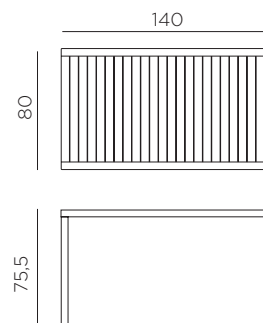

CUBE 140X80

design Raffaello Galiotto

Ref. 477

16,9

peso prodotto in kg
weight of product in kg

1
0,162 m³

imballo cartonato - pz e volume in m³
carton packing - pcs and volume in cbm

16 pz

pz su pallet
pcs on pallet

prodotto da montare
assembly required

prodotto testato a norma da Catas
product tested by Catas

IT Tavolo impilabile 140X80 cm.

Materiale: piano DurelTOP in polipropilene trattato anti-UV, colorato in massa. Gambe in alluminio verniciato. Finitura opaca. Dotato di piedini regolabili. Resina riciclabile.

EN Stackable table 140X80 cm.

Material: DurelTOP in polypropylene with UV additives and uniformly coloured. Legs in coated aluminum. Matt finish. Adjustable height feet. Recyclable resin.

FR Table empilable 140X80 cm.

Matériau: plateau DurelTOP en polypropylène traité anti-UV et coloré dans la masse. Pieds en aluminium vernis. Effet mat. Vérins de réglage. Résine recyclable.

DE Stapelbarer Tisch 140X80 cm.

Material: DurelTOP Tischplatte aus UV-beständigem Polypropylen, voll durchgefärbt. Beine aus epoxiertem Aluminium. Matt-Effekt. Höhenverstellbaren Füßen. Recyclebarer Kunststoff.