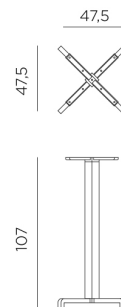

Ref. 531

- 5,7 peso prodotto in kg
  weight of product in kg
- 1 imballo cartonato - pz e volume in m³
  0,028 m³ carton packing - pcs and volume in cbm
- 60 pz pz su pallet
  pcs on pallet
- prodotto da montare
  assembly required
- alluminio trattamento speciale per
  ambienti ad alto tasso salino
  aluminium special treatment for high
  salinity environments
- prodotto testato a norma da Catas
  product tested by Catas

IT Base per tavolo alto fisso.

Materiale: alluminio verniciato. Dotato di piedini regolabili. Adatta per piani Ø60 - Ø70 - 60x60 - 70x70 cm.

FR Piétement pour table haute fixe.

Matériau: aluminium vernis. Vérins de réglage. S'adapte aux plateaux de dimensions Ø60 - Ø70 - 60x60 - 70x70 cm.

ES Base para mesa alta con cruceta fija.

Material: aluminio pintado. Tacos Regulables. Adaptable a los tableros con medida Ø60 - Ø70 - 60x60 - 70x70 cm.

EN Base high for table with fixed top.

Material: coated aluminium. Adjustable height feet. To be used with tops dimensions Ø60 - Ø70 - 60x60 - 70x70 cm.

DE Tischgestell hoch, feststehend.

Material: Epoxiertem Aluminium. Höhenverstellbaren Füßen. Geeignet für Tischplatten im Format Ø60 - Ø70 - 60x60 - 70x70 cm.

PT Base para mesa alta com flange fixa.

Material: alumínio pintado. Pés ajustáveis. Indica-da para tampos de medir Ø60 - Ø70 - 60x60 - 70x70 cm.