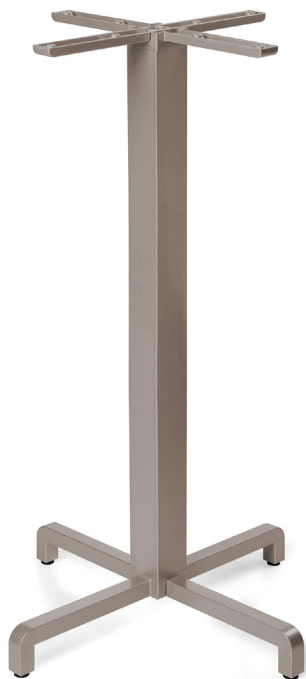

BASE FIORE HIGH

design Raffaello Galiotto

Ref. 531

- 5,7 peso prodotto in kg
  weight of product in kg
- 1 imballo cartonato - pz e volume in m³
  0,028 m³ carton packing - pcs and volume in cbm
- 60 pz pz su pallet
  pcs on pallet
- prodotto da montare
  assembly required
- alluminio trattamento speciale per
  ambienti ad alto tasso salino
  aluminium special treatment for high
  salinity environments
- prodotto testato a norma da Catas
  product tested by Catas

IT Base per tavolo alto fisso.

Materiale: alluminio verniciato. Dotato di piedini regolabili. Adatta per piani Ø60 - Ø70 - 60x60 - 70x70 cm.

FR Piétement pour table haute fixe.

Matériau: aluminium vernis. Vérins de réglage. S'adapte aux plateaux de dimensions Ø60 - Ø70 - 60x60 - 70x70 cm.

ES Base para mesa alta con cruceta fija.

Material: aluminio pintado. Tacos Regulables. Adaptable a los tableros con medida Ø60 - Ø70 - 60x60 - 70x70 cm.

EN Base high for table with fixed top.

Material: coated aluminium. Adjustable height feet. To be used with tops dimensions Ø60 - Ø70 - 60x60 - 70x70 cm.

DE Tischgestell hoch, feststehend.

Material: Epoxiertem Aluminium. Höhenverstellbaren Füßen. Geeignet für Tischplatten im Format Ø60 - Ø70 - 60x60 - 70x70 cm.

PT Base para mesa alta com flange fixa.

Material: alumínio pintado. Pés ajustáveis. Indica-da para tampos de medir Ø60 - Ø70 - 60x60 - 70x70 cm.

■ 53152.00.000.01

■ 53153.00.000.01

■ 53159.00.000.01

■ 53167.00.000.01