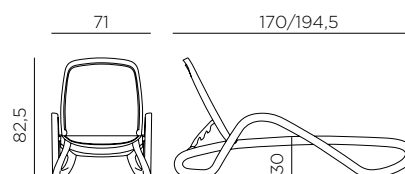

ALFA

design Raffaello Galiotto

Ref. 416

-  13,5 peso prodotto in kg
weight of product in kg
-  17
3,041 m³ imballo con film - pz e volume in m³
shrink-wrapped packing - pcs and volume in cbm
-  17 pz pz su pallet
pcs on pallet
-  prodotto testato a norma da Catas
product tested by Catas
-  impilabile
stackable
-  schienale reclinabile in 4 posizioni
back reclining in 4 positions
-  dotato di rotelline e piedini antiscivolo
with small wheels and non-slip feet